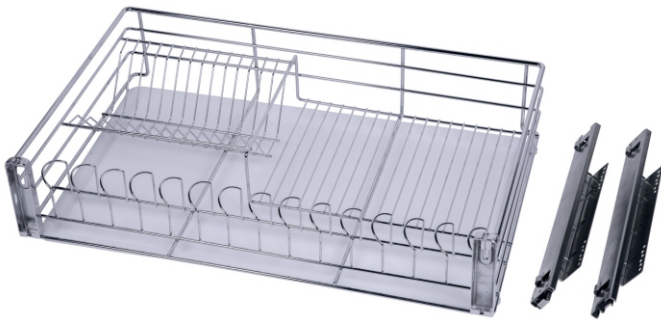

Item Number	Dimension(mm)	Cabinet Width
JD006M	530X420X520/35L(1bin)	500

Item Number	Dimension(mm)	Cabinet Width
JD006BB	490X360X340/15L(1bin)	400

WIRE LAZY SUSAN SERIES

Item Number	Dimension(mm)	Cabinet Width
ML360° A	Φ440X(565~765)	500

Item Number	Dimension(mm)	Cabinet Width
ML360°-3(3PCS)	Φ615X800	700

SIMPLE PULL-OUT BASKET SERIES

Item Number	Dimension(mm)	Cabinet Width
ML009C-1	440X765X150	800

Item Number	Dimension(mm)	Cabinet Width
ML009A-1	440X765X150	800
ML009M-1	440X865X150	900