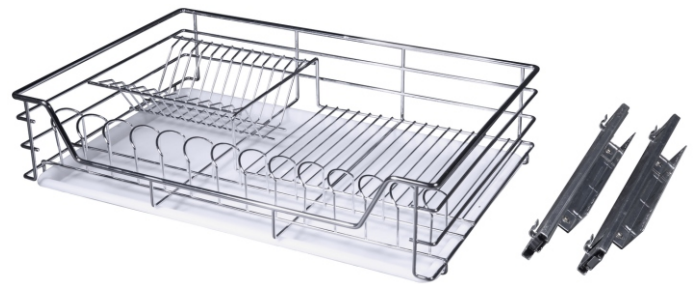

Item Number	Dimension(mm)	Cabinet Width
JD006M	530X420X520/35L(1bin)	500

Item Number	Dimension(mm)	Cabinet Width
JD006BB	490X360X340/15L(1bin)	400

WIRE LAZY SUSAN SERIES

Item Number	Dimension(mm)	Cabinet Width
ML360° A	Φ440X(565~765)	500

Item Number	Dimension(mm)	Cabinet Width
ML360°-3(3PCS)	Φ615X800	700

SIMPLE PULL-OUT BASKET SERIES

Item Number	Dimension(mm)	Cabinet Width
ML009C-1	440X765X150	800

Item Number	Dimension(mm)	Cabinet Width
ML009A-1	440X765X150	800
ML009M-1	440X865X150	900